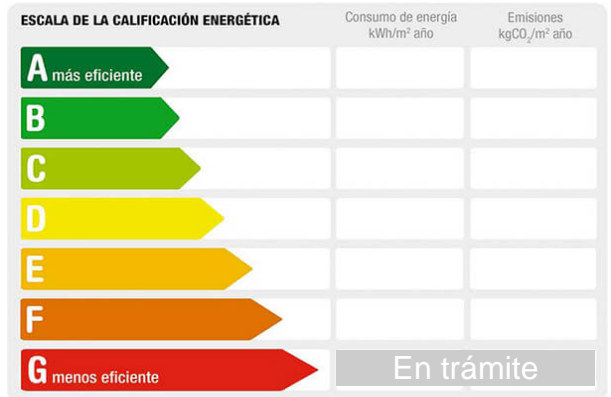

M² construidos: 150	Suelo de: porcelánico	útiles: 130
Aire acondicionado: preinstalado	Metros de parcela: 3000	Agua caliente: individual
Dormitorios: 3	Orientación: sureste	Baños: 3
Exterior/Interior: exterior